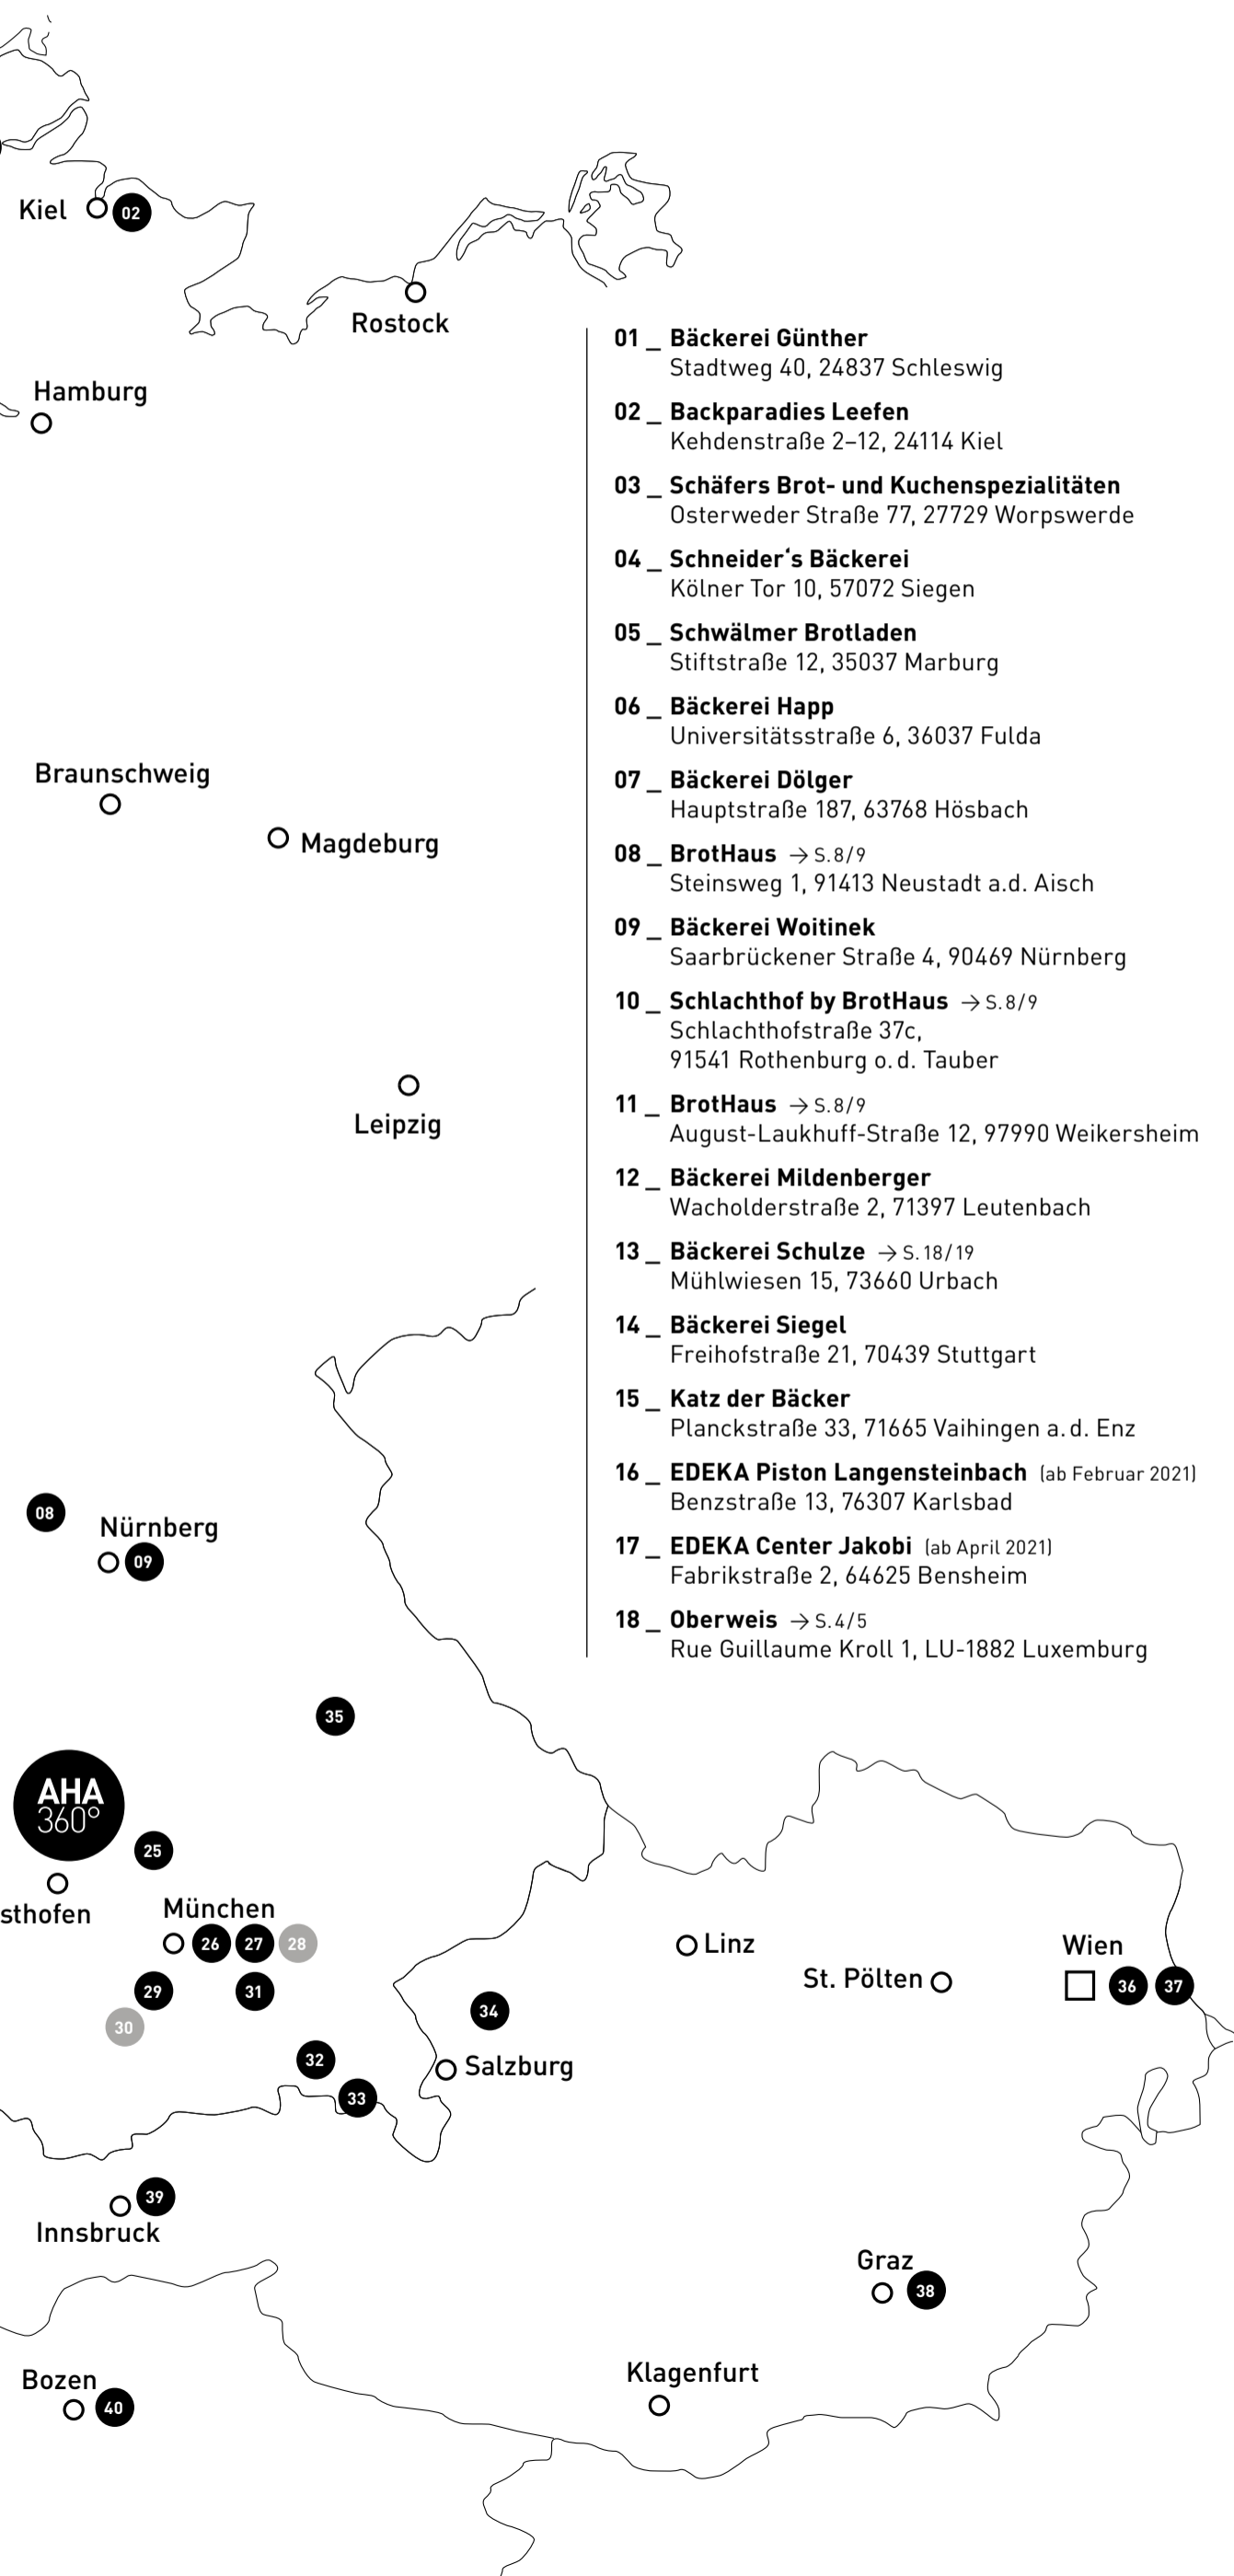

1. **01 _ Bäckerei Günther**
   Stadtweg 40, 24837 Schleswig
2. **02 _ Backparadies Leefen**
   Kehdenstraße 2-12, 24114 Kiel
3. **03 _ Schäfers Brot- und Kuchenspezialitäten**
   Osterweder Straße 77, 27729 Worpsswerde
4. **04 _ Schneider's Bäckerei**
   Kölner Tor 10, 57072 Siegen
5. **05 _ Schwälmer Brotladen**
   Stiftstraße 12, 35037 Marburg
6. **06 _ Bäckerei Happ**
   Universitätsstraße 6, 36037 Fulda
7. **07 _ Bäckerei Dölger**
   Hauptstraße 187, 63768 Hösbach
8. **08 _ BrotHaus** → S. 8/9
   Steinsweg 1, 91413 Neustadt a.d. Aisch
9. **09 _ Bäckerei Woitinek**
   Saarbrückener Straße 4, 90469 Nürnberg
10. **10 _ Schlachthof by BrotHaus** → S. 8/9
    Schlachthofstraße 37c,
    91541 Rothenburg o.d. Tauber
11. **11 _ BrotHaus** → S. 8/9
    August-Laukhuff-Straße 12, 97990 Weikersheim
12. **12 _ Bäckerei Mildenerger**
    Wacholderstraße 2, 71397 Leutenbach
13. **13 _ Bäckerei Schulze** → S. 18/19
    Mühlwiesen 15, 73660 Urbach
14. **14 _ Bäckerei Siegel**
    Freihofstraße 21, 70439 Stuttgart
15. **15 _ Katz der Bäcker**
    Planckstraße 33, 71665 Vaihingen a. d. Enz
16. **16 _ EDEKA Piston Langensteinbach** (ab Februar 2021)
    Benzstraße 13, 76307 Karlsbad
17. **17 _ EDEKA Center Jakobi** (ab April 2021)
    Fabrikstraße 2, 64625 Bensheim
18. **18 _ Oberweis** → S. 4/5
    Rue Guillaume Kroll 1, LU-1882 Luxemburg
19. **19 _ Bäckerei Padeffke**
    Gminderstraße 6, 72762 Reutlingen
20. **20 _ Bäck Stage**
    Ludwigstraße 3, 72116 Mössingen
21. **21 _ EDEKA Schmidts Märkte** (ab März 2021)
    Freiburger Straße 11, 79822 Titisee-Neustadt
22. **22 _ EDEKA Schmidts Märkte** → S. 14/15
    Bahnhofstraße 1, 79848 Bonndorf
23. **23 _ EDEKA Schmidts Märkte** → S. 14/15
    Tullastraße 12, 79713 Bad Säckingen
24. **24 _ Bäckerei Hausammann**
    Oberlandstraße 56, CH-8610 Uster
25. **25 _ Naturbackstube Wiesender**
    Michael-Weingartner-Straße 2,
    85276 Pfaffenhofen
26. **26 _ Max Rischarts Backhaus**
    Marienplatz 18, 80331 München
27. **27 _ Aumüllers Brotfabrik**
    Kistlerhofstraße 70, 81379 München
28. **28 _ EDEKA Stadler + Honner** (ab März 2021)
    Ungererstraße 175, 80805 München
29. **29 _ Aumüllers Brotfabrik** → S. 20/21
    Gautinger Straße 1c, 82319 Starnberg
30. **30 _ Bäckerei Kasprowicz** (ab Februar 2021) → S. 16/17
    Wielenbacher Straße 17, 82396 Pähl
31. **31 _ Kugler Feinkost**
    Taxetstraße 5, 85599 Parsdorf
32. **32 _ Bäckerei Miedl**
    Handwerkerpark 23, 83093 Bad Endorf
33. **33 _ Brot- und Kaffeehaus Schuhbeck**
    Hauptstraße 65, 83324 Ruhpolding
34. **34 _ Café Bäckerei Heinzl**
    Salzburger Straße 8, AT-5211 Friedburg
35. **35 _ Gäuboden Bäcker Hahn**
    Bahnhofstraße 18, 93047 Regensburg
36. **36 _ Bäckerei Ströck**
    Rotenturmstraße 6, AT-1010 Wien
37. **37 _ Bäckerei Ströck**
    Schottenring 30, Ringturm, AT-1010 Wien
38. **38 _ Martin Auer Brotküche**
    Jakominiplatz 1, AT-8010 Graz
39. **39 _ Bäckerei Lener**
    Andechsstraße 76, AT-6020 Innsbruck
40. **40 _ Franziskaner Bäckerei**
    Museumsstraße 10, IT-39100 Bozen

Der schnellste
Weg zur Inspiration:
die AHA360°
Online-Roadmap.

Öffnen Sie Ihre Kamera und
scannen Sie den QR-Code.