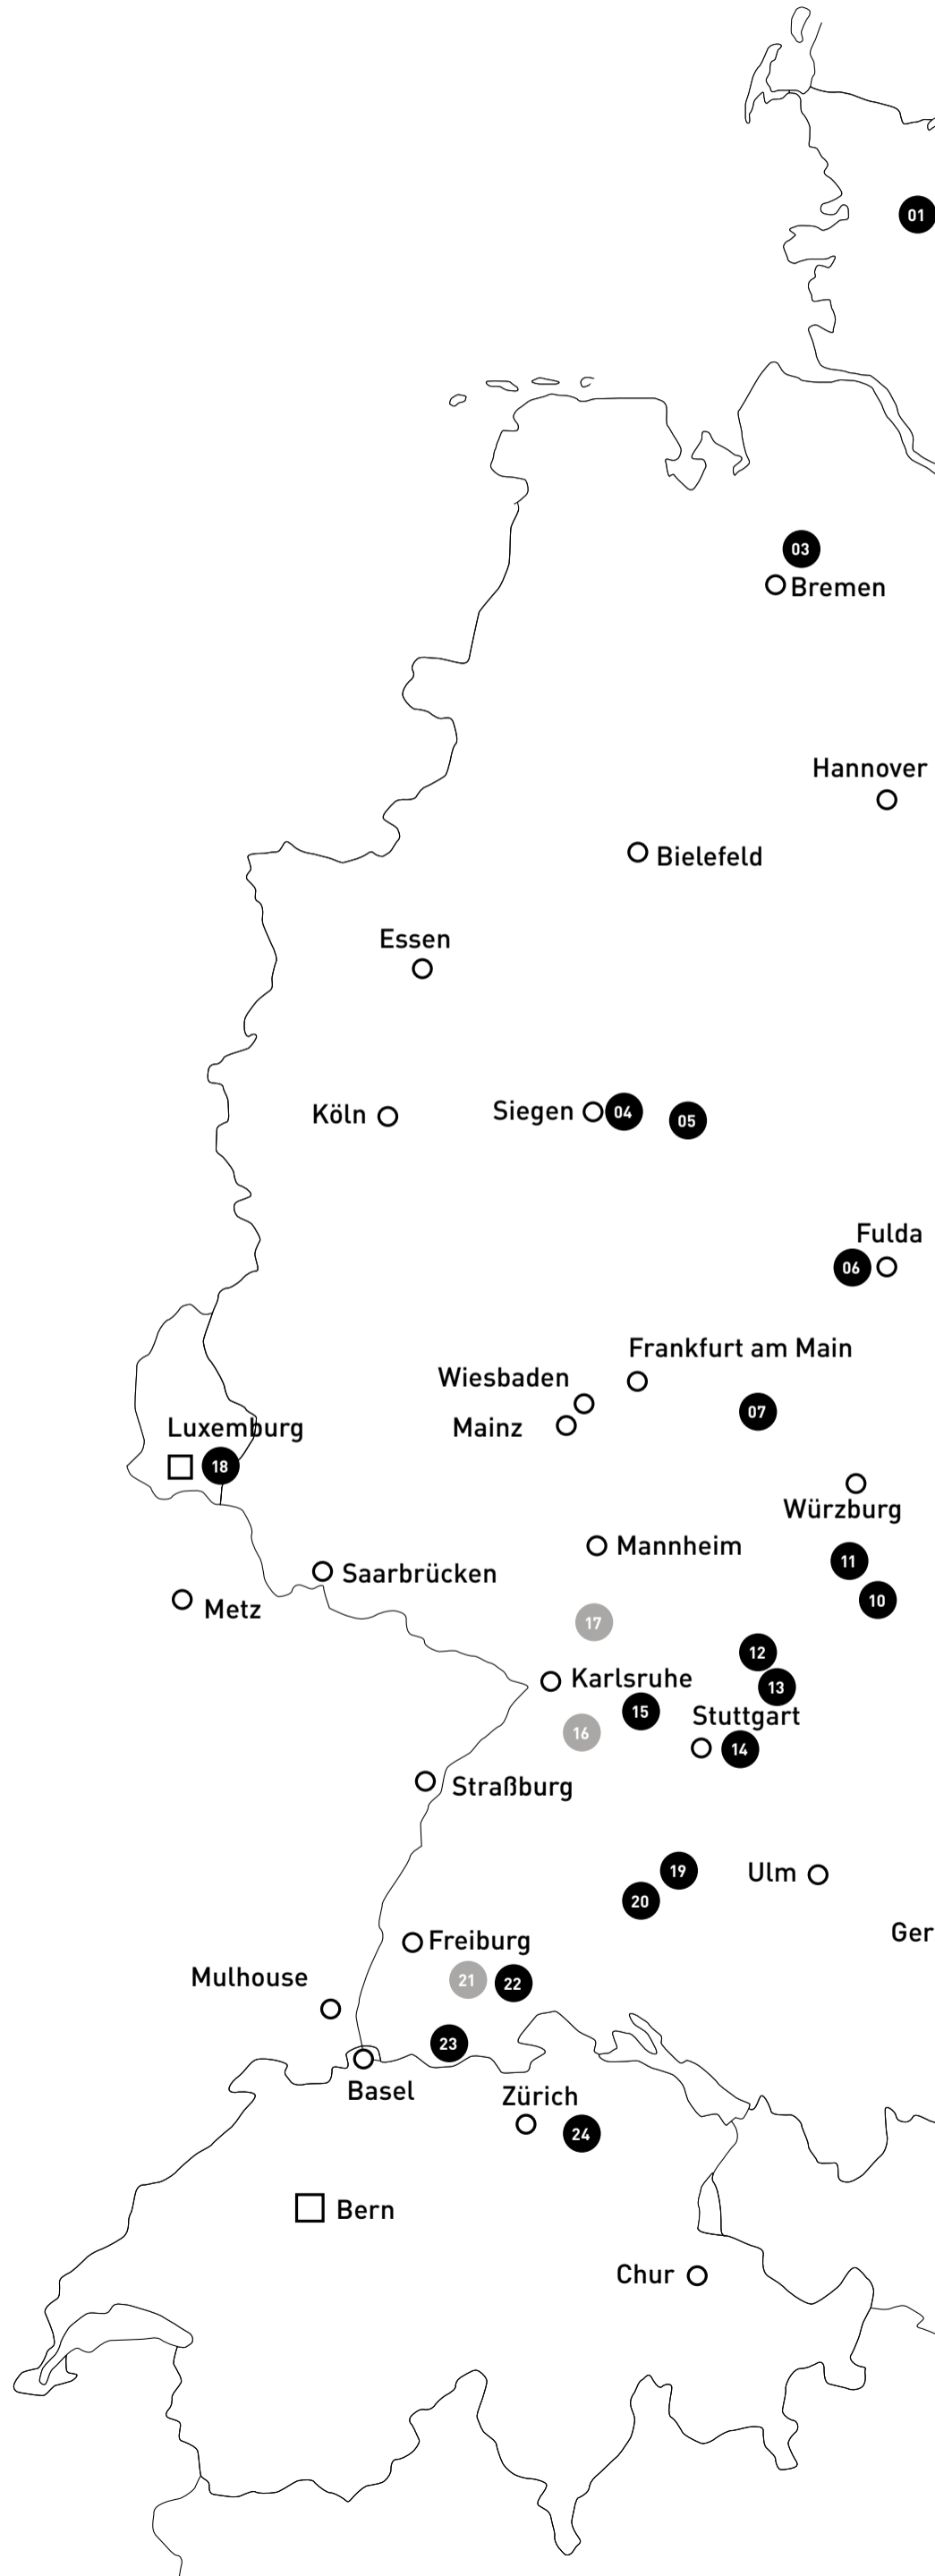

AHA360° ROADMAP

ENTDECKEN SIE DIE VIELFÄLTIGEN
MARKENWELTEN IN IHRER NÄHE!